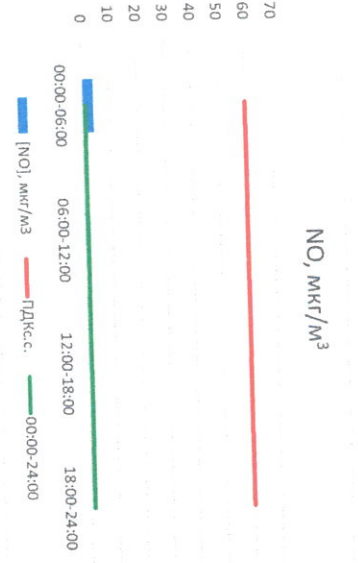

Отчёт о состоянии атмосферного воздуха за 29.11.2020 г.

| Направление ветра | [NO ₁], мкг/м ³ | [NO ₂], мкг/м ³ | [CO], мкг/м ³ | [SO ₂], мкг/м ³ | [Пыль], мкг/м ³ | |
|---------------------|--|--|--------------------------|--|----------------------------|--------|
| 00:00-06:00 | В | 4,102333 | 27,206 | 0,439833 | 0,698833 | 2,343 |
| 06:00-12:00 | В | 0,514667 | 14,84117 | 0,331 | 0,379 | 11,369 |
| 12:00-18:00 | ЮЮВ | 0 | 11,2085 | 0,228 | 0,037833 | 13,508 |
| 18:00-24:00 | ЮВ | 0 | 7,778333 | 0,1985 | 0,036167 | 12,756 |
| ПДК _{с.с.} | ЮВ | 1,15425 | 15,2585 | 0,299333 | 0,287958 | 8,987 |
| | | 60,0 | 40,0 | 3,0 | 50,0 | 150,0 |