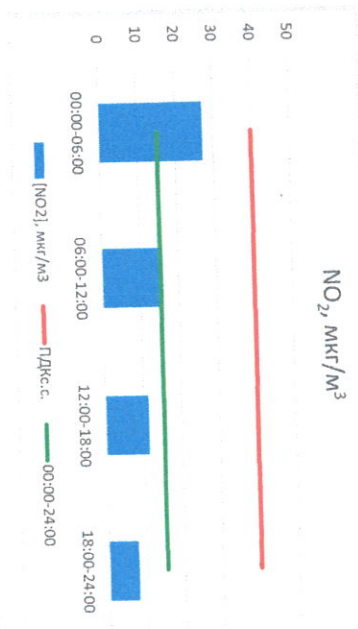

Отчёт о состоянии атмосферного воздуха за 29.11.2020 г.

| Направление ветра | [NO ₁], мкг/м ³ | [NO ₂], мкг/м ³ | [CO], мкг/м ³ | [SO ₂], мкг/м ³ | [Пыль], мкг/м ³ | |
|---------------------|--|--|--------------------------|--|----------------------------|--------|
| 00:00-06:00 | В | 4,102333 | 27,206 | 0,439833 | 0,698833 | 2,343 |
| 06:00-12:00 | В | 0,514667 | 14,84117 | 0,331 | 0,379 | 11,369 |
| 12:00-18:00 | ЮЮВ | 0 | 11,2085 | 0,228 | 0,037833 | 13,508 |
| 18:00-24:00 | ЮВ | 0 | 7,778333 | 0,1985 | 0,036167 | 12,756 |
| ПДК _{с.с.} | ЮВ | 1,15425 | 15,2585 | 0,299333 | 0,287958 | 8,987 |
| | | 60,0 | 40,0 | 3,0 | 50,0 | 150,0 |